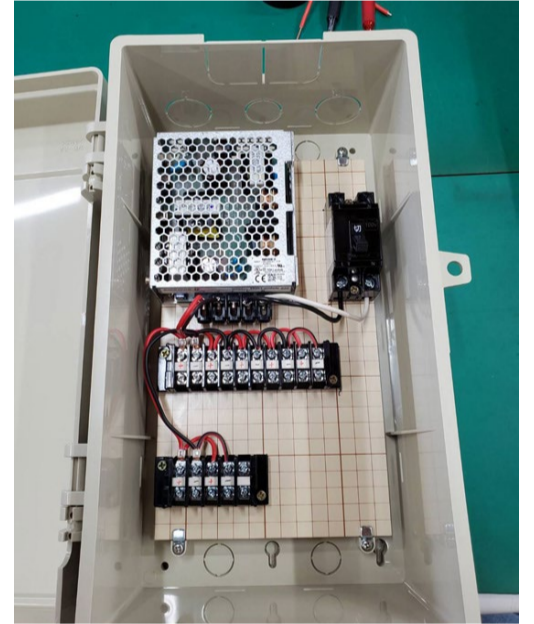

■人感入力4秒延

SW3
4秒遅延：「する」「しない」どちらかセレクト

■故障ランプ発光色設定モード

DSW1
1番ON → (赤) 2番ON → (青)
3番ON → (緑)
※使用しない発光色はOFF

■タイマー設定モード

DSW2
1番 → 通常ON 2番 → 15分
3番 → 30分 4 → 45分
1番SWは動かさない。時間設定モード以外OFF

電源BOX

AC アダプター