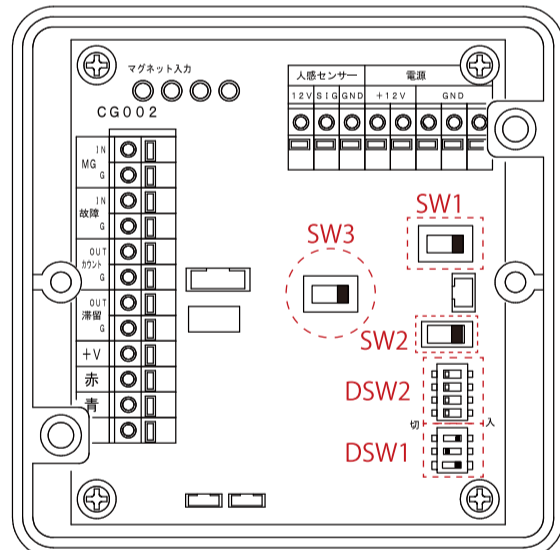

製品ラインナップ

アウトサイドタイプ

ブリックタイプ

シーリングタイプ

フラットタイプ

案内ボードタイプ

人感センサー

マグネットスイッチ

※オリジナルサインの製作も可能です。(お気軽にご相談ください)

制御基板等

制御一体基板 C0002

各種制御基板運用設定モード

■扉の種類

DSW1
常開：OFF (SW1)
常閉：ON (SW1) ※人感センサー連動

■滞留点滅モード

DSW1
点滅有：OFF (SW2) 20分後点滅
30分後高速点滅固定
点滅無：ON (SW2)

※空室後、4秒遅延回路内蔵固定

制御別置基板 Type-B

全てのスイッチは右側「ON」左側「OFF」

各種制御基板運用設定モード

■人感センサーモード

SW1
人感センサー：「有」「無」どちらかセレクト

■液晶表示

SW2
表示：「可」「否」どちらかセレクト

■人感入力4秒延

SW3
4秒遅延：「する」「しない」どちらかセレクト

■故障ランプ発光色設定モード

DSW1
1番ON → (赤) 2番ON → (青)
3番ON → (緑)
※使用しない発光色はOFF

■タイマー設定モード

DSW2
1番 → 通常ON 2番 → 15分
3番 → 30分 4 → 45分
1番SWは動かさない。時間設定モード以外OFF

電源BOX

AC アダプター