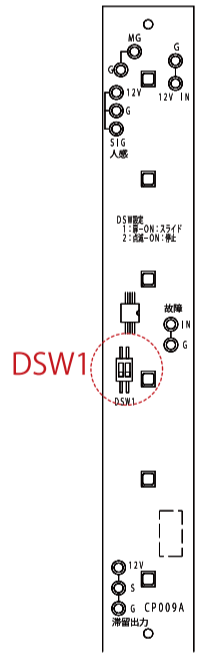

製品ラインナップ

アウトサイドタイプ

ブリックタイプ

シーリングタイプ

フラットタイプ

案内ボードタイプ

人感センサー

マグネットスイッチ

※オリジナルサインの製作も可能です。(お気軽にご相談ください)

制御基板等

制御一体基板 C0002

各種制御基板運用設定モード

■扉の種類

DSW1
常開：OFF (SW1)
常閉：ON (SW1) ※人感センサー連動

■滞留点滅モード

DSW1
点滅有：OFF (SW2) 20分後点滅
30分後高速点滅固定
点滅無：ON (SW2)